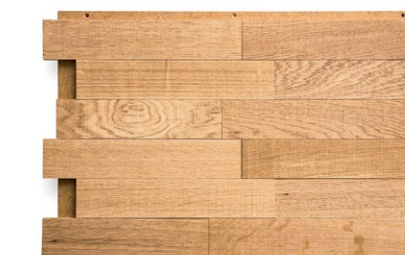

Glatt eik, oljet
NOBBNR. 50761646