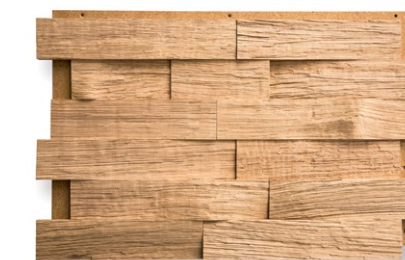

Kløyvd eik, ubehandlet
NOBBNR. 50761552