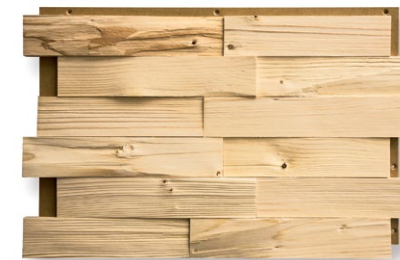

INDIVIDUELL.

Kløyvd gran, ubehandlet
NOBBNR. 50761582