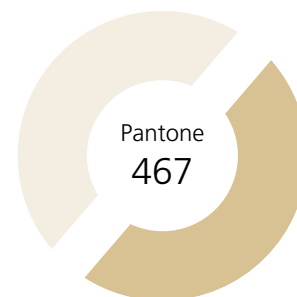

Beskyttelsesområde

For å sikre lesbarheten til logoen skal ikke andre elementer plasseres innenfor definert beskyttelsesområde.

Primærlogo

Sort logo

Negativ logo

Hvit logo

CMYK
96 2 100 12

RGB
0 132 61

HTML
00843D

CMYK
6 15 41 10

RGB
211 188 141

HTML
D3BC8D

CMYK
48 0 10 0

RGB
119 197 213

HTML
77C5D5

CMYK
37 53 68 83